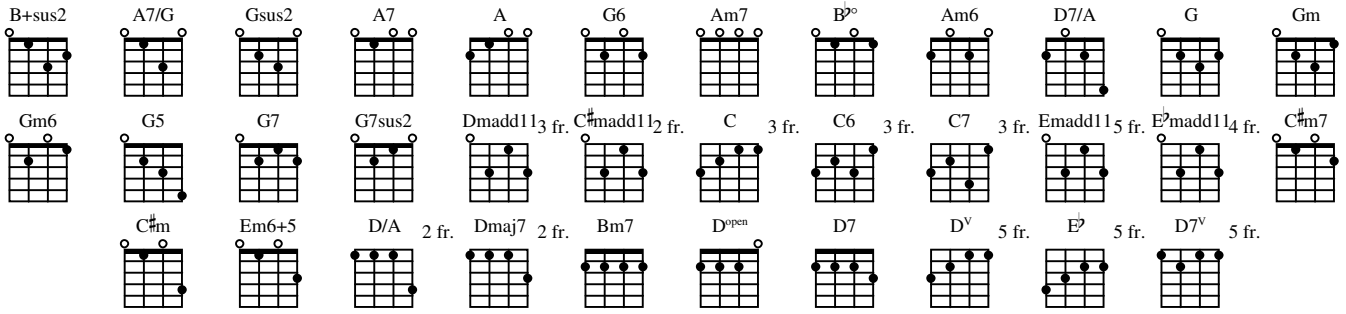

# CRAZY G

Transcribed by Dominator  
Tune Ukulele GCEA - High G

♩ = 110  
8va-----

G6 B° Am6 D7/A G6 B° Am6 D7/A

1

Gtr I

T	2	x	1	1	0	0	5	5	5	x	2	x	1	1	0	0	5	5	5	x
A	0	x	0	0	2	2	2	2	2	x	0	x	0	0	2	2	2	2	2	x
B	2	x	1	1	0	0	0	0	0	x	2	x	1	1	0	0	0	0	0	x
B	0	x	0	0	2	2	2	2	2	x	0	x	0	0	2	2	2	2	2	x

8va----- G B° G B° G B° Gm Gm6 Gm

3

T	2	2	2	2	2	2	2	2	2	x	2	2	2	2	2	x	1	1	1	1
A	3	3	0	0	3	3	0	0	0	x	3	3	0	0	3	3	0	0	0	3
B	2	2	2	2	2	2	2	2	2	x	2	2	2	2	2	2	2	2	2	2
B	0	0	0	0	0	0	0	0	0	x	0	0	0	0	x	0	0	0	0	0

Dv 8va----- A 8va Dv 8va D7v 8va----- D7v

41

T	5	5	5	5	5	5	5	5	5	0	5	5	5	5	5	5	5	5	5	5	5	5	5	5	5	5	5	5	5	5
A	5	5	5	5	5	5	5	5	5	0	5	5	5	5	5	5	5	5	5	5	5	5	5	5	5	5	5	5	5	5
B	6	6	6	6	6	6	6	6	6	1	6	6	6	6	6	6	6	6	6	6	6	6	6	6	6	6	6	6	6	6
	7	7	7	7	7	7	7	7	7	2	7	5	5	5	5	5	5	5	5	5	5	5	5	5	5	5	5	5	5	5